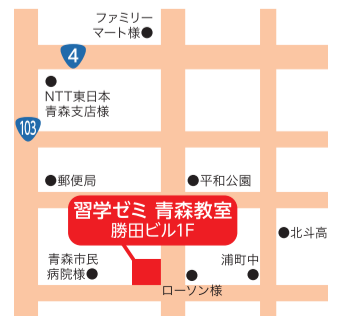

お申込締切

7/16(土)

定員に達し次第締め切らせて頂きます

お申込フォーム

小学1~6年生

7/18(月・祝)

解説授業付 7/24(日) 9:00~11:00

受験料: **2,200円** (税込)

標準レベルの累積範囲型テストで全国区の母集団における順位・偏差値などにより、**将来の適正進路を今から想定することが可能です。**また、理解できているところ、つまづいているところが領域ごとに把握できるので、今後の学習に役立ちます。

小学生 学力テスト

「今」を知り
「将来」を考える。

特待生
制度

本テスト成績優秀者の方は**月謝最大60%割引**

例・1対1の個別授業コース

標準月謝: 17,600円(税込) → A特待: 月額 **6,600円** B特待: 月額 **12,100円** (税込)

お申し込みフォーム

お申込締切

7/10(日)

定員に達し次第締め切

小学生対象自立学習型演習プログラム

小学生コース

S-Kids Zemi

国語 算数 理科 社会 英語

理解できていない箇所の洗い出しと演習(アウトプット)を目的として、あらかじめ決められたカリキュラムに沿って進める主体的学習トレーニングシステムです。

平日 通い放題 ◎小学1~3年生 月額 **5,500円** (税込)
◎小学4~6年生 月額 **11,000円** (税込)

日本人講師による英会話のみでの少人数レッスン

こども英会話教室

S-Kids English

入会金**0円**

聞く 読む 話す 書く

をバランスよく習得する「**楽しく学ぶ英語**」です。

無料体験レッスン受付中 小学1~2年生 月額 **6,600円**
Baby 月額 **3,850円** 小学3~4年生 月額 **8,800円**
年少~年長 月額 **4,400円** 小学5~6年生 月額 **13,200円**
※すべて税込

小学1~6年生

1対1の

個別授業コース

先取り学習コース 基礎学力養成コース

- ☑ 中学受験を見据えた先取り学習
- ☑ 習熟度や理解度に応じた**個別授業**

お子様の学習状況や目標に合わせて、マンツーマンで行う個別授業コースです。教科や内容、授業時間や回数など自由に設定することが可能です。

国語 算数 理科 社会 月額 **13,200円** (税込)
※管理費別途

総合学習塾 **習学ゼミ**
SYUUGAKU ZEMI

青森教室 TEL.017-762-0255

青森市勝田1丁目16-10 勝田ビル1F お電話受付時間【月~土曜日】11:00~21:00

習学ゼミ公式 YouTube チャンネル

習学ゼミの公式YouTubeチャンネルに今年合格した生徒さんの合格体験記インタビューを掲載しております。チャンネル登録して頂くと勉強や進路の参考となる動画をご覧頂けます。是非チャンネル登録してご覧ください。

@SyuugakuZemi @SyuugakuZemi syuugaku.zemi https://syuugaku-zemi.com 習学ゼミ 検索

習学ゼミは個人情報保護法を遵守し、独自のスマホアプリや業務システムによる厳重な管理体制でお客様の大切な個人情報をお預かりしています