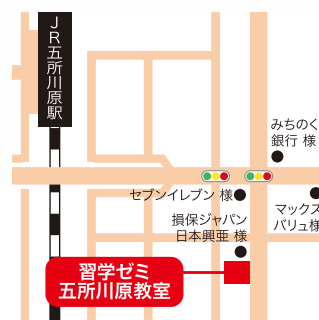

※教室により一部対応していないコースがございます。

総合学習塾 **習学ゼミ**
SYUUGAKU ZEMI

五所川原教室

五所川原市字鎌谷町516-5 1F

TEL.0173-23-5545

お電話受付時間【月~土曜日】 13:00~19:00

習学ゼミ公式 YouTubeチャンネル

習学ゼミの公式YouTubeチャンネルに今年合格した生徒さんの合格体験記インタビューを掲載しております。チャンネル登録して頂くと勉強や進路の参考となる動画をご覧ください。是非チャンネル登録してご覧ください。

@SyuugakuZemi @SyuugakuZemi syuugaku.zemi https://syuugaku-zemi.com 習学ゼミ 検索

習学ゼミは個人情報保護法を遵守し、独自のスマホアプリや業務システムによる厳重な管理体制でお客様の大切な個人情報をお預かりしています

授業スタイルが選べる夏期講習

【期間】
7/22(土)
～
8/7(月)

※教室により一部日程が異なります。

1on1 完全個別授業
最初から最後まで付きっきり**完全1対1**授業