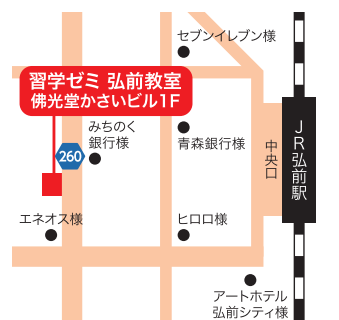

小学生専用の

選べる夏期講習

期間: 7/23(土)~8/5(金)

1 on 1 完全個別授業

基礎学力養成から附属中受験対策まで
最初から最後まで付きっきり完全1対1授業

「個別」の夏期講習

全教科対応 教科別専用自習カリキュラム付

小学1~6年生 60分4回+自習無制限 受講料 **13,200円** (税込)

Class 少人数授業

附属中受験対策に特化した
プロ講師による少人数授業

「少人数」の夏期講習

弘前大学附属中学受験対策

小学5・6年生 50分×2コマ×4日間
+理科実験イベント1日 受講料 **5,500円** (税込)
※理科実験は一部教室を除く

※学年ごとの詳しい日程は教室までお問い合わせください。

割引
特典

- ✓ ① 講習後のご入会で 入会金 **11,000円** 割引
- ✓ ② 学力テスト受験後のご入会で 入会金 **0円**
- ✓ ③ 学力テスト基準クリアで 月謝 最大 **70%** 割引
- ✓ ④ ご兄弟のご入会で 月謝 **20%** 割引

お申込締切

7/16(土)

定員に達し次第締め切らせて頂きます

お申込フォーム

小学1~6年生

7/18(月・祝)

解説授業付 7/24(日) 9:00~11:00

受験料: **2,200円** (税込)

標準レベルの累積範囲型テストで全国区の母集団における順位・偏差値などにより、**将来の適正進路を今から想定することが可能です。**また、理解できているところ、つまづいているところが領域ごとに把握できるので、今後の学習に役立ちます。

小学生 学力テスト

「今」を知り
「将来」を考える。

特待生
制度

本テスト成績優秀者の方は**月謝最大60%割引**

例: 1対1の個別授業コース

標準月謝: 17,600円(税込) A特待: 月額 **6,600円** (税込) B特待: 月額 **12,100円** (税込)

お申し込みフォーム

お申込締切

7/10(日)

【定員に達し次第締め切】

小学生対象
自学習型演習プログラム

小学生コース

S-Kids Zemi

平日
通い放題

国語 算数 理科 社会 英語

理解できていない箇所の洗い出しと演習(アウトプット)を目的として、あらかじめ決められたカリキュラムに沿って進める主体的学習トレーニングシステムです。

◎小学1~3年生 月額 **5,500円** (税込)

◎小学4~6年生 月額 **11,000円** (税込)

日本人講師による英会話のみでの少人数レッスン

こども英会話教室 S-Kids English

聞く 読む 話す 書く

をバランスよく習得する「楽しく学ぶ英語」です。

無料体験レッスン受付中 入会金 **0円**

Baby	月額 3,850円
年少~年長	月額 4,400円
小学1~2年生	月額 6,600円
小学3~4年生	月額 8,800円
小学5~6年生	月額 13,200円

※すべて税込

小学1~6年生 1対1の 個別授業コース

先取り学習コース 基礎学力養成コース

- ✓ 中学受験を見据えた先取り学習
- ✓ 習熟度や理解度に応じた**個別授業**

お子様の学習状況や目標に合わせて、マンツーマンで行う個別授業コースです。教科や内容、授業時間や回数など自由に設定することが可能です。

国語 算数 月額 **13,200円** (税込)
理科 社会 ※管理費別途

小学3~6年生 プログラミング コース

月額 **6,600円** (税込) **無料体験実施中**

はじめてのスクラッチコース
スクラッチマスターコース

総合学習塾

習学ゼミ

SYUUGAKU ZEMI

弘前教室

TEL.0172-26-7805

弘前市土手町212-1 佛光堂かさいビル1F お電話受付時間【月~土曜日】11:00~21:00

習学ゼミ公式 YouTube チャンネル

習学ゼミの公式YouTubeチャンネルに今年合格した生徒さんの合格体験記インタビューを掲載しております。チャンネル登録して頂くと勉強や進路の参考となる動画をご覧頂けます。是非チャンネル登録してご覧下さい。