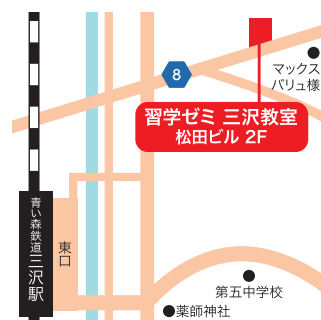

「少人数」の冬期講習

学年別・目的別個別演習指導 (理科実験付)

小学1~6年生 50分×2コマ×4日間
+理科実験イベント1日 受講料 **5,500円** (税込)

割引
特典

- ☑ ① 講習後のご入会で 入会金 **11,000円** 割引
- ☑ ② 学力テスト受験後のご入会で 入会金 **0円**
- ☑ ③ 学力テスト基準クリアで 月謝 最大 **70%** 割引
- ☑ ④ ご兄弟のご入会で 月謝 **20%** 割引

お申込締切

12/17(土)

定員に達し次第締め切らせて頂きます

お申込フォーム

小学1~6年生

12/18(日)

解説授業付 12/23(金) 9:00~11:00

受験料: **2,200円** (税込)

標準レベルの累積範囲型テストで全国区の母集団における順位・偏差値などにより、**将来の適正進路を今から想定することが可能です**。また、理解できているところ、つまづいているところが領域ごとに把握できるので、今後の学習に役立ちます。

特待生
制度

本テスト成績優秀者の方は**月謝最大60%割引**

例. 1対1の個別授業コース

標準月謝: 17,600円(税込) → A特待: 月額 **6,600円** (税込) B特待: 月額 **12,100円** (税込)

お申し込みフォーム

お申込締切

12/11(日)

(定員に達し次第締め切)

小学生対象
自立学習型演習プログラム

小学生コース 国語 算数 理科 社会 英語

S-Kids Zemi 平日
通い放題

理解できていない箇所の洗い出しと演習(アウトプット)を目的として、あらかじめ決められたカリキュラムに沿って進める主体的学習トレーニングシステムです。

◎小学1~3年生 月額 **5,500円** (税込)

◎小学4~6年生 月額 **11,000円** (税込)

小学1~6年生

- ☑ 中学受験を見据えた先取り学習
- ☑ 習熟度や理解度に応じた**個別授業**

1対1の個別授業コース

先取り学習コース

基礎学力養成コース

お子様の学習状況や目標に合わせて、マンツーマンで行う個別授業コースです。教科や内容、授業時間や回数など自由に設定することが可能です。

国語 算数
理科 社会

月額 **13,200円**~ (税込)
※管理費別途

無料体験授業 教室見学

お申し込み受付中

教室までお問い合わせください

総合学習塾 **習学ゼミ**
SYUUGAKU ZEMI

三沢教室

三沢市大町2-13-45 松田ビル2F

TEL.0176-51-0905

お電話受付時間【月~土曜日】13:00~19:00

習学ゼミ公式 YouTube チャンネル

習学ゼミの公式YouTubeチャンネルに今年合格した生徒さんの合格体験記インタビューを掲載しております。チャンネル登録して頂くと勉強や進路の参考となる動画をご覧ください。是非チャンネル登録してご覧ください。

@SyuugakuZemi @SyuugakuZemi syuugaku.zemi https://syuugaku-zemi.com 習学ゼミ 検索

習学ゼミは個人情報保護法を遵守し、独自のスマホアプリや業務システムによる厳重な管理体制でお客様の大切な個人情報をお預かりしています