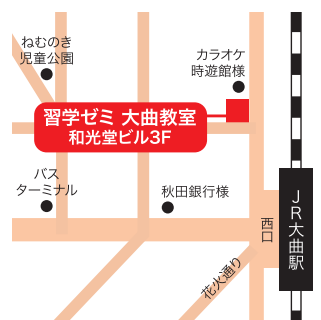

国語 算数
理科 社会

月額 **13,200円** ~ (税込)
※管理費別途

無料体験授業 教室見学

お申し込み受付中

教室までお問い合わせください

総合学習塾 **習学ゼミ**
SYUUGAKU ZEMI

大曲教室
大仙市大曲通町11-13 和光堂ビル3F

TEL.0187-73-6222

お電話受付時間【月~土曜日】15:00~21:00

習学ゼミ公式 YouTube チャンネル

習学ゼミの公式YouTubeチャンネルに今年合格した生徒さんの合格体験記インタビューを掲載しております。チャンネル登録して頂くと勉強や進路の参考となる動画をご覧ください。是非チャンネル登録してください。

@SyuugakuZemi @SyuugakuZemi syuugaku.zemi https://syuugaku-zemi.com 習学ゼミ 検索