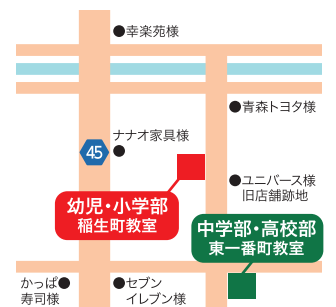

親子セミナー: 3/27(日) 9:00~10:00 **受講料: 無料**

解説授業: 4/3(日) 10:00~11:45 **受験料: 無料**

- **開催日** 3/27(日)、3/29(火)、3/31(木)、4/1(金)の4日間
- **時間** 10:00~11:50 各日50分×2コマ
- **授業形式** 1クラス最大8名程度の習熟度別・少人数クラス編成
- **授業内容** 附属中受検対策 適性検査I(国語社会)・適性検査II(算数理科)

- **開催日** 模試: 4/2(土) 10:00~11:45 解説授業: 4/3(日) 10:00~11:45
- 附属中選抜で必要とされる「活用力」「思考力」「読解力」「記述力」など、多面的な学力を総合的に判定する模試です。合格に必要な対策を行うため、今の学力を正確に判断する意味でも大変有効です。

定員に達した時点でお申込みを締め切らせていただきます。お早めにお申し込みください。

三本木高校附属中 【2022年度】 **合格率 100%** 【過去3年実績】 **合格者 31名**

- **受講特典**
  - ① 講習後 または 同時ご入会で **入会金 0円**
  - ② ご兄弟の受講およびご入会で **受講料 20% 割引**
- さらに! 習学ゼミ生からの紹介による新規ご入会で **図書カード 1,000円分 進呈**
- **お申込締切** **3/17(木)**
- お申込フォーム

小学生対象自立学習型演習プログラム
小学生コース
5-Kids Zemi
国語 算数 理科 社会 英語 週3回まで通い放題
◎小学1~3年生 月額 5,500円(税込) 月・水・金 15:00~19:00内
◎小学4~6年生 月額 11,000円(税込)

日本人講師による英会話のみでの少人数レッスン
こども英会話教室 **5-Kids English**
聞く 読む 話す 書く をバランスよく習得する「楽しく学ぶ英語」です。
入会金 **0円** 無料体験レッスン受付中
Baby 月額 3,850円 小学1~2年生 月額 6,600円
年少~年長 月額 4,400円 小学3~4年生 月額 8,800円
小学5~6年生 月額 13,200円 ※すべて税込

新小学2~6年生
小学生学カテスト
3/20(日) 解説授業 **3/26(土)** 9:00~11:00
受験料: **2,200円(税込)**
【特待生制度】
本テスト成績優秀者の方は**月謝最大70%割引**
例. 三本木高校附属中受検対策コース 標準月謝: 15,400円(税込)
A特待: 月額 **4,400円** B特待: 月額 **9,900円**

1対1の 個別授業コース 小学1~6年生
先取り学習コース 基礎学力養成コース
◎中学受験を見据えた先取り学習 ◎習熟度や理解度に応じた**個別授業**
国語 算数 理科 社会 月額 **13,200円**~ ※管理費別途

新規開講
小学3~6年生 月額 **6,600円** (税込)
プログラミングコース
はじめてのスクラッチコース スクラッチマスターコース

総合学習塾 **習学ゼミ** 幼児・小学部 稲生町教室 **TEL.0176-51-3005**
SYUUGAKUZEMI 十和田市稲生町4-16 OHANAビル2F
※3/1以降は0176-51-3357までお電話ください
お電話受付時間【月~土曜日】10:00~19:00

習学ゼミ公式 **YouTubeチャンネル** 習学ゼミの公式YouTubeチャンネルに今年合格した生徒さんの合格体験インタビューを掲載しております。チャンネル登録して頂くと勉強や進路の参考となる動画をご覧頂けます。是非チャンネル登録してご覧ください。
@SyuugakuZemi @SyuugakuZemi syuugaku.zemi <https://syuugaku-zemi.com> 習学ゼミ 検索

習学ゼミは個人情報保護法を遵守し、独自のスマホアプリや業務システムによる厳重な管理体制でお客様の大切な個人情報をお預かりしています