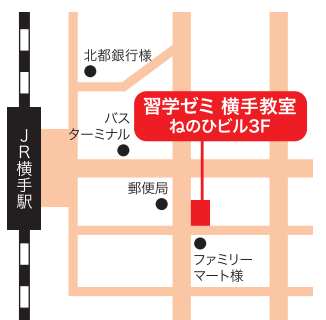

※学年ごとの詳しい日程は教室までお問い合わせください。

割引
特典

- ☑ ① 講習後のご入会で 入会金 **11,000円** 割引
- ☑ ② 学力テスト受験後のご入会で 入会金 **0円**
- ☑ ③ 学力テスト基準クリアで 月謝 最大 **70%** 割引
- ☑ ④ ご兄弟のご入会で 月謝 **20%** 割引

お申込締切

7/16(土)

定員に達し次第締め切らせて頂きます

お申込フォーム

小学1~6年生

7/18(月・祝)

解説授業付 7/24(日) 9:00~11:00

受験料: **2,200円** (税込)

標準レベルの累積範囲型テストで全国区の母集団における順位・偏差値などにより、**将来の適正進路を今から想定することが可能です。**また、理解できているところ、つまづいているところが領域ごとに把握できるので、今後の学習に役立ちます。

小学生 学力テスト

「今」を知り
「将来」を考える。

特待生
制度

本テスト成績優秀者の方は**月謝最大60%割引**

例: 1対1の個別授業コース

標準月謝: 17,600円(税込) → A特待: 月額 **6,600円** (税込) B特待: 月額 **12,100円** (税込)

お申し込みフォーム

お申込締切

7/10(日)

定員に達し次第締め切ります

小学生対象
自立学習型演習プログラム

小学生コース 国語 算数 理科 社会 英語

S-Kids Zemi 平日
通い放題

理解できていない箇所の洗い出しと演習(アウトプット)を目的として、あらかじめ決められたカリキュラムに沿って進める主体的学習トレーニングシステムです。
◎小学1~3年生 月額 **5,500円** (税込)
◎小学4~6年生 月額 **11,000円** (税込)

小学1~6年生

- ☑ 中学受験を見据えた先取り学習
- ☑ 習熟度や理解度に応じた**個別授業**

1対1の個別授業コース

先取り学習コース

基礎学力養成コース

お子様の学習状況や目標に合わせて、マンツーマンで行う**個別授業**コースです。教科や内容、授業時間や回数など自由に設定することが可能です。

国語 算数 理科 社会 月額 **13,200円** (税込)
※管理費別途

無料体験授業 教室見学

お申し込み受付中

教室までお問い合わせください

総合学習塾

習学ゼミ
SYUUGAKU ZEMI

横手教室

横手市前郷二番町4-17 ねのひビル3F

TEL.0182-23-7550

お電話受付時間【月~土曜日】11:00~19:00

習学ゼミ公式 YouTube チャンネル

習学ゼミの公式YouTubeチャンネルに今年合格した生徒さんの合格体験記インタビューを掲載しております。チャンネル登録して頂くと勉強や進路の参考となる動画をご覧ください。是非チャンネル登録してご覧ください。

@SyuugakuZemi @SyuugakuZemi syuugaku.zemi https://syuugaku-zemi.com 習学ゼミ 検索

習学ゼミは個人情報保護法を遵守し、独自のスマホアプリや業務システムによる厳重な管理体制でお客様の大切な個人情報をお預かりしています