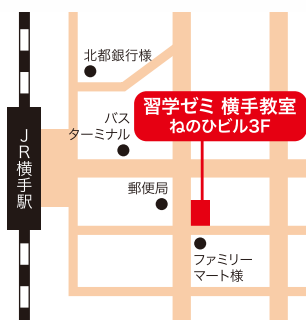

小学生専用の

選べる夏期講習

期間：7/22~8/5内

※教室により一部日程が異なります。

1on1 完全個別授業

基礎学力養成から中学受験対策まで

最初から最後まで付きっきり**完全1対1**授業

「個別」の夏期講習

全教科対応 教科別専用自習カリキュラム付

小学1~6年生 60分4回+自習無制限 受講料 **13,200円** (税込)

Class 少人数授業

先取り学習から苦手教科・単元の補強まで

最大8名程度の集団授業

「少人数」の夏期講習

学年別・目的別個別演習指導(理科実験付)

小学1~6年生 50分×2コマ×4日間 +理科実験イベント1日 受講料 **5,500円** (税込)

※理科実験は一部教室を除く

※学年ごとの詳しい日程は教室までお問い合わせください。

割引
特典

- ✓ ① 講習後のご入会で 入会金 **11,000円** 割引
- ✓ ② 学力テスト受験後のご入会で 入会金 **0円**
- ✓ ③ 学力テスト基準クリアで 月謝 最大 **60%** 割引
- ✓ ④ ご兄弟のご入会で 月謝 **20%** 割引

お申込締切

7/17(月)

定員に達し次第締め切らせて頂きます

お申込フォーム

小学1~6年生

7/17(月・祝)

解説授業付 7/23(日) 9:00~11:00

受験料：**2,200円** (税込)

標準レベルの累積範囲型テストで全国区の母集団における順位・偏差値などにより、**将来の適正進路を今から想定することが可能です。**また、理解できているところ、つまづいているところが領域ごとに把握できるので、今後の学習に役立ちます。

小学生 学力テスト

「今」を知り
「将来」を考える。

特待生
制度

本テスト成績優秀者の方は**月謝最大60%割引**

例：1対1の個別授業コース

標準月謝：**17,600円**(税込) → A特待：月額 **6,600円** (税込) B特待：月額 **12,100円** (税込)

お申し込みフォーム

お申込締切

7/9(日)

小学生全学年 基礎学力の養成と学習の習慣づけ

幼児~小学6年生 楽しく学ぶ少人数での英会話レッスン

小学生全学年 理解度や目標に合わせた完全個別授業

新登場! AI個別学習 **atama+**

小学生コース **S-Kids Zemi+**

◎小学1~3年生 月額 **5,500円** (税込) 算数 英語

◎小学4~6年生 月額 **13,200円** (税込) 平日通い放題

こども英会話教室

S-Kids English

聞く 読む 話す 書く をバランスよく習得する「楽しく学ぶ英語」です。

無料体験レッスン受付中 年少~年長 月額 4,400円 小学3~4年生 月額 8,800円

Baby 月額 3,850円 小学1~2年生 月額 6,600円 小学5~6年生 月額 13,200円

※すべて税込

1対1の個別授業コース

先取り学習コース 基礎学力養成コース

- ✓ 中学受験を見据えた先取り学習
- ✓ 習熟度や理解度に合わせた**個別授業**

国語 算数 理科 社会 月額 **13,200円** (税込)

※管理費別途

atama+

最短で成績が上がる
AI教材導入!

atama+は、理解度や気づいていない弱点、ミスの傾向などを完全解析。数百万時間以上の学習データをもとに、得点UPに直結するとわかっている内容だけで、自分専用カリキュラムをつくれます。今までの常識では、どんなに勉強しても、「試してみたけれど効果がでない学習」をしてしまう可能性がある。atama+は、AIの力でそれをなくします。ムダがない。効果のある学習しかない。だからこそ、最短で成績が上がるのです。

※教室により一部対応していないコースがございます。

総合学習塾

習学ゼミ
SYUUGAKU ZEMI

横手教室

横手市前郷二番町4-17 ねのひビル3F

TEL.0182-23-7550

お電話受付時間【月~土曜日】11:00~19:00

習学ゼミ公式 YouTubeチャンネル