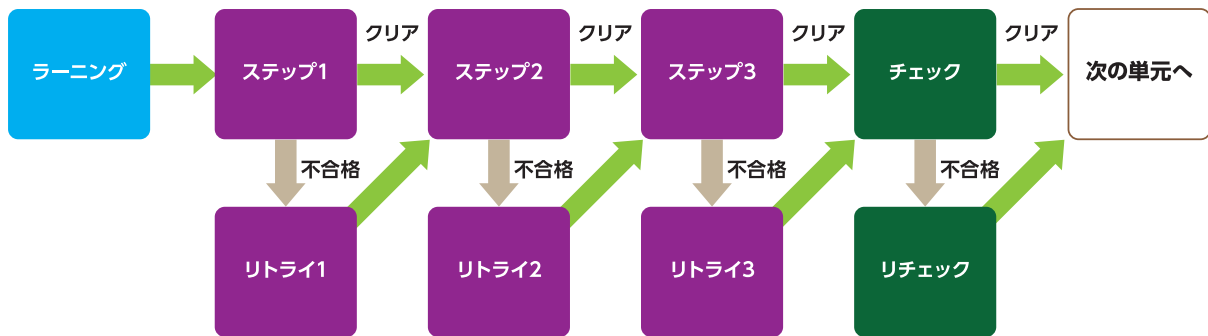

個別演習 トレーニング **STレ**

「STレ」は、理解できていない箇所の洗い出しと演習(アウトプット)を目的として、あらかじめ決められたカリキュラムに沿って進める主体的学習トレーニングシステムです。

お子様の現在の学習状況や理解度に合わせた独自のカリキュラムに基づき、疎かになりがちな演習(アウトプット)を繰り返し行ってことで、学校や塾で学習した内容を深めて理解をより定着させていきます。一人一人がそれぞれ最適な形で学習できるため、達成感を味わうことができるだけでなく、弱点分野もしっかりと克服できるようになります。

「内容を理解する=インプット」だけでなく、「問題を解く=アウトプット」をシステマチックに、そして圧倒的な演習量でサポートする、それが「STレ」です。

1枚のプリントにかかる時間は10分程度。どんどん進むボリュームなので、学習が進みます。
「解く → 答え合わせ → 間違いの確認」を短時間で繰り返す、スモールステップの学習スタイルでやる気が持続します！

小～高までの主要全科目に対応

小学1年生から高校3年生までの主要全科目に対応できる約18万ページ100万題のプリントが収録されています。