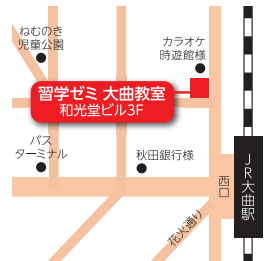

日時：6月13日(土) 14:00~16:00
6月14日(日) 13:00~15:00
時間内入退室自由

会場：習学ゼミ大曲教室 ★市内中高生多数在籍★
大仙市大曲通町 11-13 和光堂ビル3F TEL.0187-73-6222

教科：5教科(国・数・英・理・社)

内容：中間テスト範囲、または普段の学習で不安なところを自由に自習してもらいます。
質問や分からないことがあればチューターが個別に解説します。
生徒さんは積極的に質問して疑問を解決しよう!

総合学習塾

習学ゼミ
SYUUGAKU ZEMI

大曲教室

大仙市大曲通町11-13 和光堂ビル3F

TEL.0187-73-6222

お電話受付時間【月~土曜日】10:00~19:00

習学ゼミは個人情報保護法を遵守し、独自のスマホアプリや業務システムによる厳重な管理体制でお客様の大切な個人情報をお預かりしています