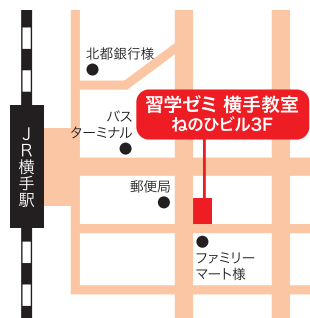

春だけの学年別・目的別個別指導講習

春期講習

重要単元の徹底演習による進級前復習や、先取り学習も可能な個別サポート講習

日程 春休み期間中全4日間

3/23・3/25・3/28・3/30

時間 10:00~11:50 50分×2コマ×4日間

科目 国語・算数・学習到達度により理・社・英

クラス 学年別・目的別個別演習指導

[対象]

新小学2~6年生

受講料

3,300円(教材費込)
(税込)

定員
15名様

受講特典

- ✓ ① 講習後 または 同時ご入会で 入会金 **11,000円** 割引
- ✓ ② ご兄弟の受講およびご入会で 受講料 **20%** 割引

さらに! 習学ゼミ生からの紹介による新規ご入会で
図書カード**1,000円**分進呈

お申込締切

3/17(木)

定員に達し次第締め切らせて頂きます

お申込フォーム

小学生対象
自立学習型演習プログラム

小学生コース

S-Kids
Zemi 平日
通り放題

国語 算数 理科 社会 英語

理解できていない箇所の洗い出しと演習(アウトプット)を目的として、あらかじめ決められたカリキュラムに沿って進める主体的学習トレーニングシステムです。

◎小学1~3年生 月額 5,500円(税込)

◎小学4~6年生 月額 11,000円(税込)

小学1~6年生

1対1の
個別授業コース

先取り学習コース 基礎学力養成コース

- ✓ 中学受験を見据えた先取り学習
- ✓ 習熟度や理解度に応じた個別授業

お客様の学習状況や目標に合わせて、マンツーマンで行う個別授業コースです。教科や内容、授業時間や回数など自由に設定することが可能です。

国語 算数
理科 社会
月額 13,200円(税込)
※管理費別途

新小学2~6年生

小学生
学力テスト

[実施日]

3/20(日)

解説授業

3/26(土)
9:00~11:00

標準レベルの累積範囲型のテストで全国区の母集団における順位・偏差値などにより、既習範囲の学習状況を正確に把握することができます。

受験料

2,200円(税込)

お申し込みフォーム

お申込締切

3/13(日)

[定員になり次第締切]

【特待生制度】

本テスト成績優秀者の方は**月謝最大70%割引**

無料体験授業 教室見学 お申し込み受付中
教室までお問い合わせください

総合学習塾

習学ゼミ
SYUUGAKU ZEMI

横手教室

横手市前郷二番町4-17 ねのひビル3F

TEL.0182-23-7550

お電話受付時間【月~土曜日】11:00~19:00

習学ゼミ公式 YouTubeチャンネル

習学ゼミの公式YouTubeチャンネルに今年合格した生徒さんの合格体験インタビューを掲載しております。チャンネル登録して頂くと勉強や進路の参考となる動画をご覧頂けます。是非チャンネル登録してご覧下さい。

@SyuugakuZemi @SyuugakuZemi syuugaku.zemi https://syuugaku-zemi.com 習学ゼミ 検索

習学ゼミは個人情報保護法を遵守し、独自のスマホアプリや業務システムによる厳重な管理体制でお客様の大切な個人情報をお預かりしています